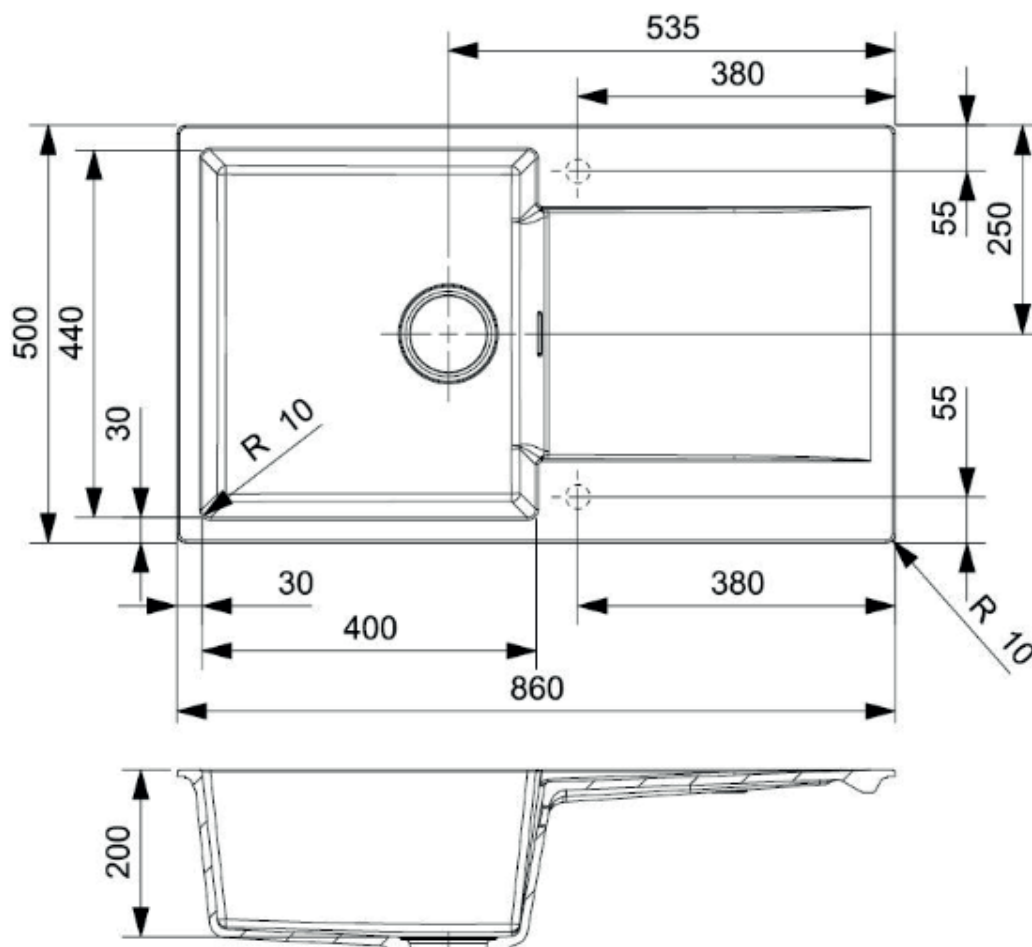

Amsterdam 10 køkkenvask

Varenr.: R30929
VVS-nr.: 682489101

Farve: Black Silvery
Materiale: Komposit
Overflade: Sortnistreret
Monteringsmulighed: Nedfældning
Min. skabsbredde: 600 mm
Hanehul: Nej
Overløb: Ja
Bundventil medfølger: Ja, krom
Vendbar: Ja

LAVABO®

Detalje A